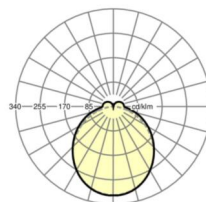

электротехника

Балласт	Электронный драйвер (1 штука)
Мощность системы	26W
сетевое напряжение	230V/50Hz
класс энергосбережения/Источник света	E

Оптика

Оснастка	LED, цветопередача/оттенок света CRI ≥ 80 / 3000K
Допуск для координаты цветности (MacAdam)	3SDCM
Номинальный световой поток	3822lm
Срок службы LED	50000h L80/B10 (Tq 45°C)
светоотдача светильников	149lm/W
Угол излучения	115° (C0) / 110° (C90)
UGR поп./вдоль	24.1 / 23.5

Механика

цвет корпуса	белый стандартный для электротехники RAL 9016
размеры (LxWxH/DxH)	1531mm x 55mm x 37mm
вес (нетто)	1.9kg
Вид монтажа	сборка трековых систем, световая структура

DEEP-LINK

<https://www.regiolux.de/ru/article/19472004080>

Ссылка	LED 4000lm 830
ηLB	100 %
Φ ↓/↑	90 % / 10 %
UGR поп./вдоль	24.1 / 23.5

размеры

L	1531 mm	Длина
B	55 mm	Ширина
H	37 mm	Высота